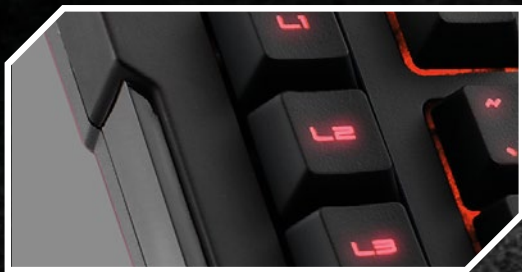

# 7色 LED バックライト

グリーン

ライトブルー

レッド

イエロー

ターコイズ

パープル

ダークブルー