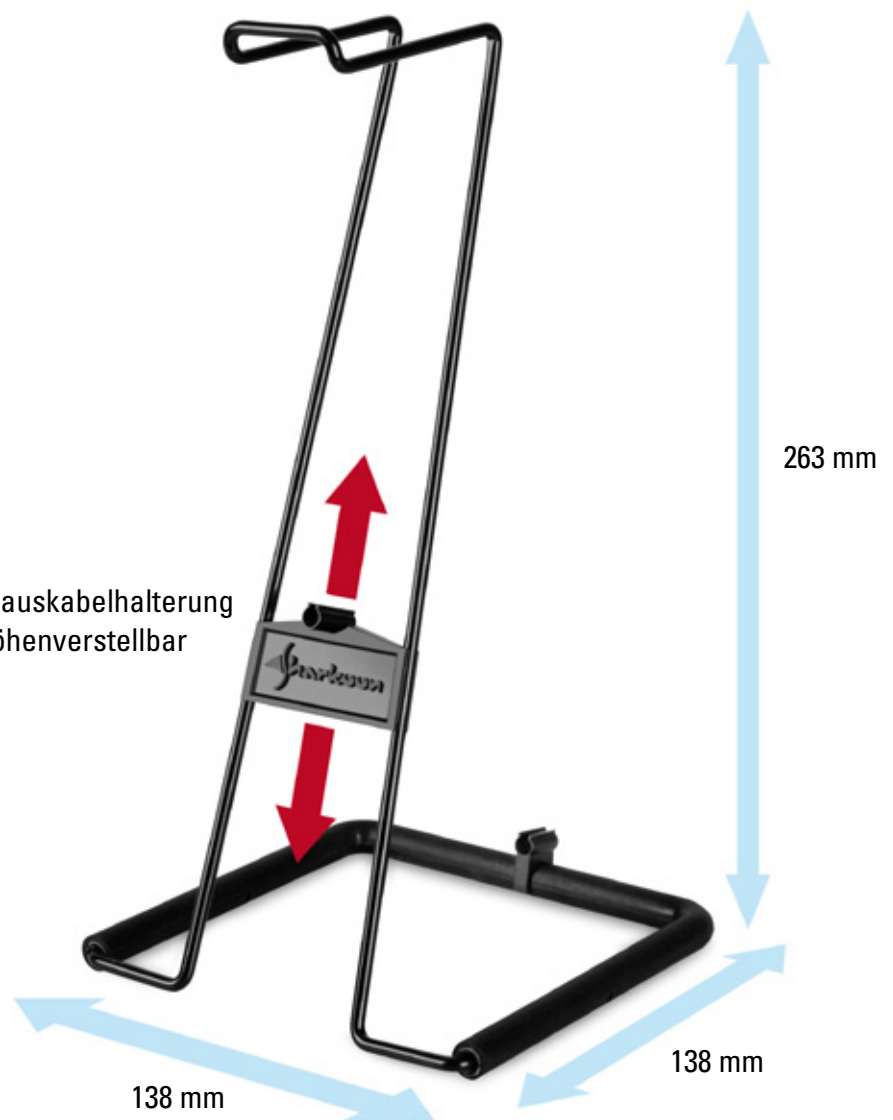

X-Rest PRO

Headset-Ständer mit integrierter Kabelführung

Passend für eine Vielzahl von Headsets und Kopfhörern

Inklusive Führung für Maus kabel

FEATURES

- Stabiler Metall-Aufsteller
- Passend für eine Vielzahl von Headsets und Kopfhörern
- Rutschfester und kippstarrer Standfuß
- Inklusive höhenverstellbarer Führung für Maus kabel
- Abmessungen: 138 x 138 x 263 mm (L x B x H)
- Gewicht: ~240 g

2in1

Headset-Ständer +
Mauskabelführung

Der X-Rest PRO ist ein Aufsteller aus gebogenem Metall, der sich zur sicheren Aufbewahrung von Headsets und Kopfhörern eignet.

Der Standfuß des X-Rest PRO ist sowohl rutschfest als auch kippstarr gestaltet und bietet damit ein Höchstmaß an Sicherheit für das abgelegte Headset.

Als zusätzliche Funktion bietet der X-Rest PRO eine Führung für Maus kabel, die in der Höhe verstellbar und so auf die persönlichen Vorlieben des Anwenders eingestellt werden kann.

X-Rest PRO

Headset-Ständer mit integrierter Kabelführung

Sichere und komfortable Mauskabelführung

Retail-Verpackung:

Abmessungen: 280 x 150 x 100 mm
Gewicht: ~380 g

Mauskabelhalterung
höhenverstellbar

4 044951 013623

VE: 20
Abmessungen: 570 x 325 x 515 mm
Gewicht: ~8,5 kg
Zolltarif-Nr.: 85189000
Designed in Germany
Assembled in PRC