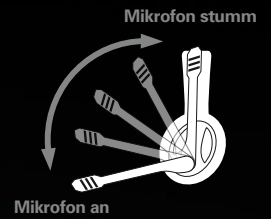

GEAR

PROFESSIONAL GAMING STEREO HEADSET

Ohrmuschelintegrierter Lautstärkeregler

Tilt-up Mikrofon-Stummschaltung

Ultratiefe Bässe und klare Höhen

PC/PS4™
COMPATIBLE

FEATURES

- Ergonomisches und solides Design, abgestimmt auf die Anforderungen von Gamern
- 53-mm-Premium-Lautsprecher bieten tiefe Bässe und kristallklare Höhen
- Gepolsterter, einstellbarer Kopfbügel für hervorragendes Tragegefühl
- Unerreichter Komfort durch extrem leichtes Design
- Geschlossenes, ohrumschließendes Ohrmuschel-Design mit bequemen, extra großen Polstern (Innendurchmesser: ~ 75 mm x 50 mm)
- Robustes, flexibel einstellbares Mikrofon
- Leicht erreichbarer Lautstärkeregler an der rechten Ohrmuschel
- Mikrofon-Stummschaltung durch Senkrechtstellen des Mikrofons (Tilt-Up-Mute)
- Direkter Anschluss an der PS4™, Smartphone oder Notebook (TRRS-Buchse) über 3,5-mm-TRRS-Klinkenstecker
- Anschluss am PC, Notebook über 2x 3,5-mm-Klinkenstecker

PS4™, Smartphone oder Notebook

3,5-mm-TRRS-Klinke
Gesamt-Kabellänge: 1,1 m

PC, Notebook

2x 3,5-mm-Stereo-Klinke
Gesamt-Kabellänge: 2,5 m

SPEZIFIKATIONEN

Kopfhörer:

- Lautsprecher: 53 mm
- Impedanz: 32 Ω
- Frequenzgang: 10 Hz - 25.000 Hz
- Empfindlichkeit: 103 +/-3 dB
- Max. Leistung: 500 mW
- Typ: geschlossen
- Anschlusstyp: 2x 3,5-mm-Klinke / 3,5-mm-TRRS-Klinke
- Kabellänge: ~ 1,10 m
- Adapter: ~ 1,40 m
- Gewicht: ~ 325 g

Mikrofon:

- Impedanz: 680 Ω
- Frequenzgang: 70 Hz - 20.000 Hz
- Empfindlichkeit: -47 dB
- Richtcharakteristik: unidirektional

Tilt-up Mikrofon-Stummschaltung

Retail-Verpackung

Abmessungen: 240 x 230 x 110 mm

Headset

Abmessungen: ~ 205 x 195 x 90 mm

Ohrmuschelintegrierter Lautstärkeregler

EAN code

Shipment Box

VE: 5
Abmessungen: 570 x 275 x 245 mm
Zolltarif-Nr.: 85183095
Ursprungsland: China

www.sharkoon.de