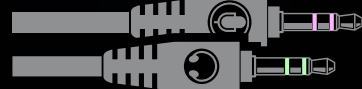

馭龍者 G507E

專業級立體聲音效電競耳機

音量控制器設計在耳罩上

上撥式麥克風靜音功能

深沉低音與清脆高音

PC/PS4™
COMPATIBLE

FEATURES

- 專為電競需求的人體工學設計
- 53 mm 白金級單體能表現渾厚低音與清脆高音
- 可調式頭戴附有軟質襯墊提供完美舒適性
- 輕量化設計以減低頭戴壓迫感
- 舒適加大型, 封閉包覆式耳罩 (耳罩內緣: ~75 mm x 50 mm)
- 粗獷堅固, 可調式麥克風
- 便利調整總音量旋鈕位於右耳罩上
- 麥克風上收自動靜音功能
- 可直接使用 3.5 mm TRRS 插頭連接 PS4™, 智慧型手機或輕薄筆電 (使用 TRRS 插槽)
- 透過 3.5 mm 立體音響插頭輕鬆連接一般電腦或筆電 (麥克風和耳機)

PS4, 智慧型手機或輕薄筆電

3.5 mm TRRS 插頭
線材總長度: 1.1 m

一般電腦或筆電

2x 3.5 mm 立體音響插頭
線材總長度: 2.5 m

SPECIFICATIONS

耳機:

- 單體: 53 mm
- 阻抗: 32 Ω
- 頻率: 10Hz ~ 25,000 Hz
- 靈敏度: 103 +/- 3 dB
- 最大功率輸出: 500 mW
- 耳機形式: 封閉式
- 插頭: 2 x 3.5 mm 立體音響插頭/
3.5 mm TRRS 立體音響插頭
- 線長: 1.10 m
- 轉接延伸線長: 1.40 m
- 重量: 325 g

麥克風:

- 阻抗: 680 Ω
- 頻率: 70 Hz ~ 20,000 Hz
- 靈敏度: -47 dB
- 單指向性麥克風

上撥式麥克風
靜音功能

零售包裝

尺寸: 240 x 230 x 110 mm

耳機

尺寸: ~205 x 195 x 90 mm

音量控制器設計在耳罩上