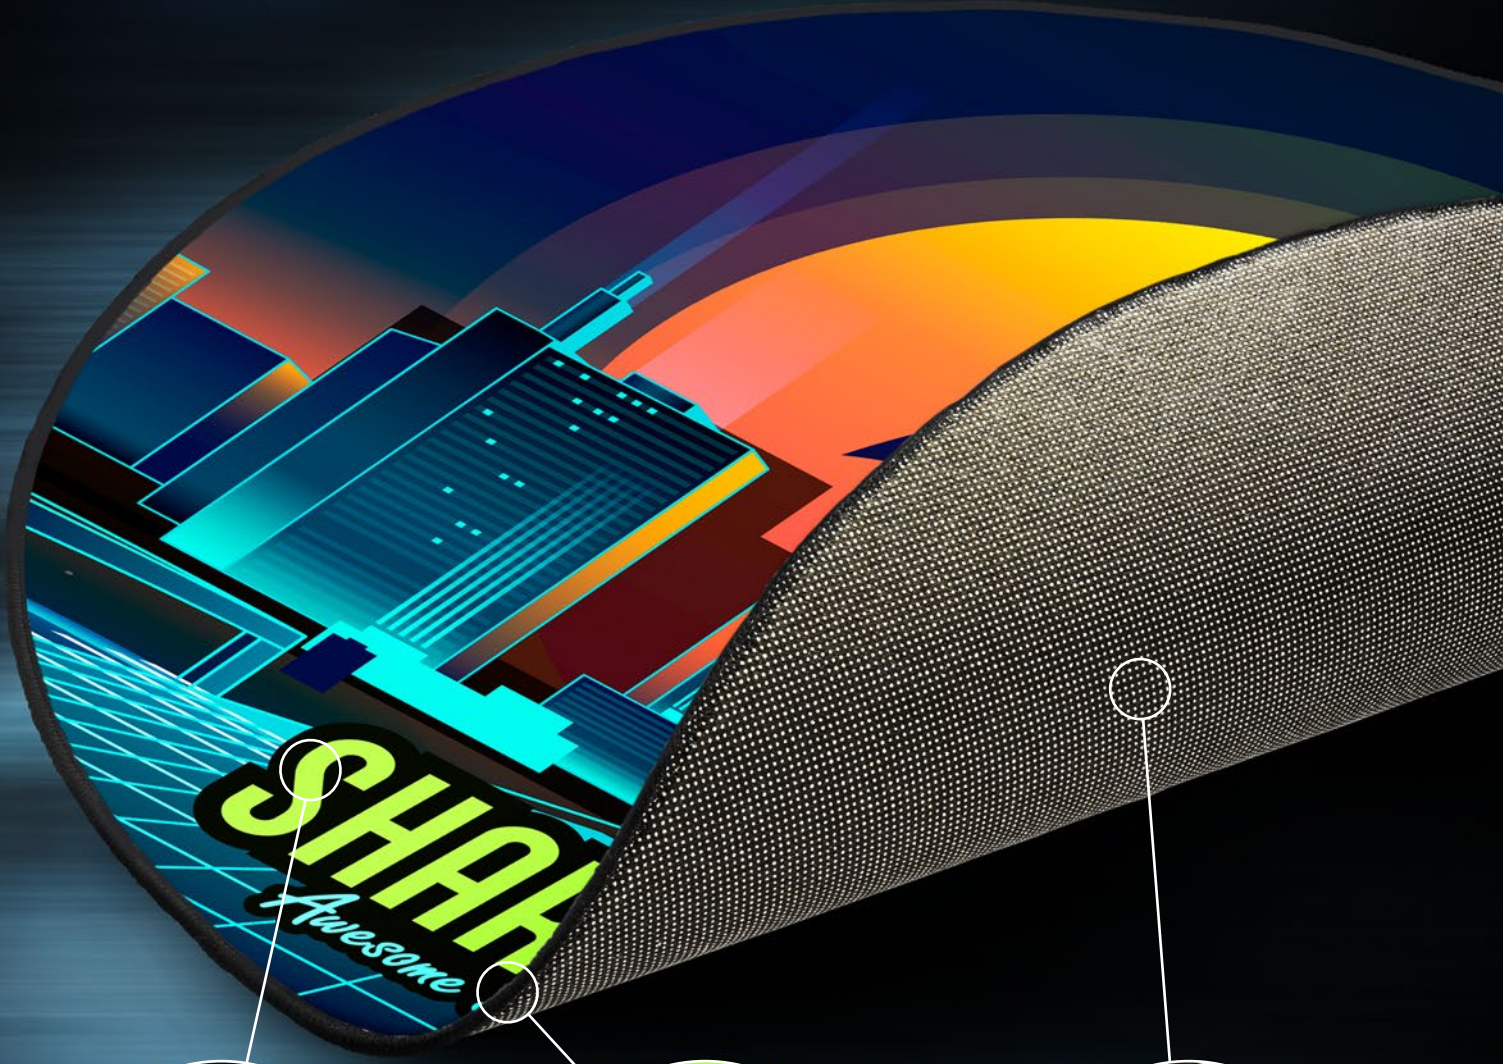

ÜST ÖZELLİKLER

Sağlam ve son derece dayanıklı yüzey malzemesi