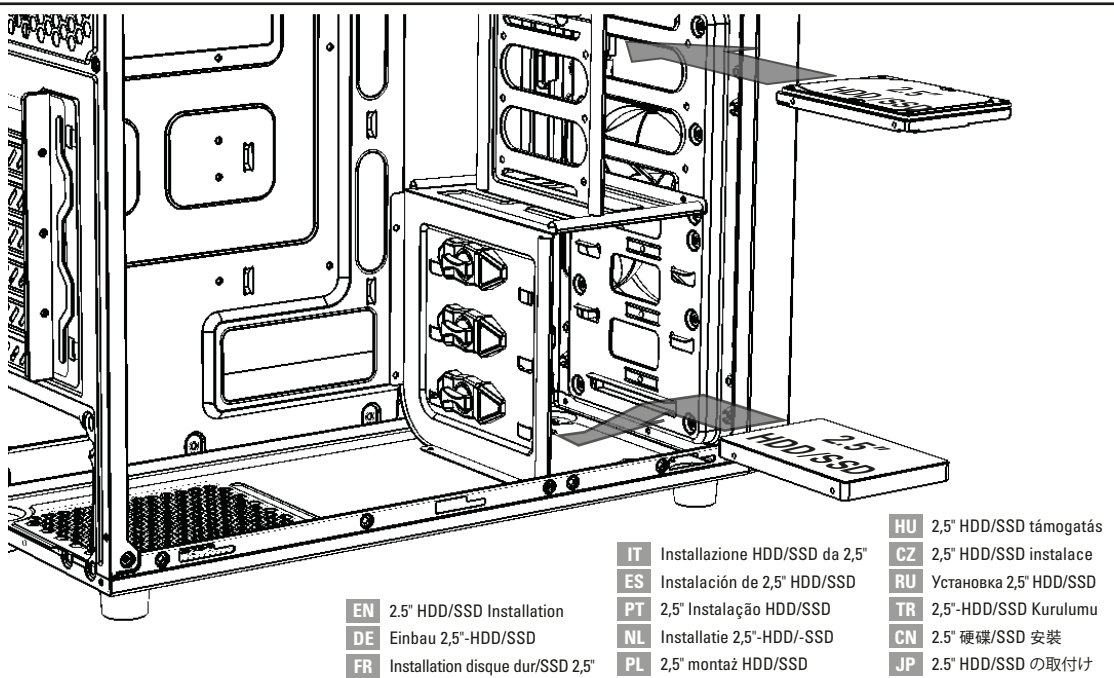

- EN 5.25" Device Installation
- DE Einbau 5,25"-Laufwerk
- FR Installation du périphérique 5,25"
- IT Installazione unità da 5,25"
- ES Instalación de dispositivo 5,25"
- PT 5,25" Instalação de dispositivo
- NL Installatie 5,25"-apparaat
- PL 5,25" montaż urządzeń
- HU 5,25" Eszköz támogatás
- CZ Instalace 5,25" zařízení
- RU Установка устройства 5,25"
- TR 5,25" Cihaz Kurulumu
- CN 5.25" 装置安裝
- JP 5.25" デバイスの取り付け

- EN 3.5" External Device Installation
- DE Einbau 3,5"-Laufwerk (Extern)
- FR Installation du périphérique externe 3,5"
- IT Installazione unità esterna da 3,5"
- ES Instalación externa de dispositivo 3,5"
- PT 3,5" Instalação de dispositivo externo
- NL Installatie extern 3,5"-apparaat
- PL 3,5" zewnętrzny montaż urządzeń
- HU 3,5" Külső eszköz támogatás
- CZ Instalace externího 3,5" zařízení
- RU Внешняя установка устройства 3,5"
- TR 3,5" Harici Cihaz Kurulumu
- CN 3.5" 外接装置安裝
- JP 3.5" 外付けデバイスの取付け