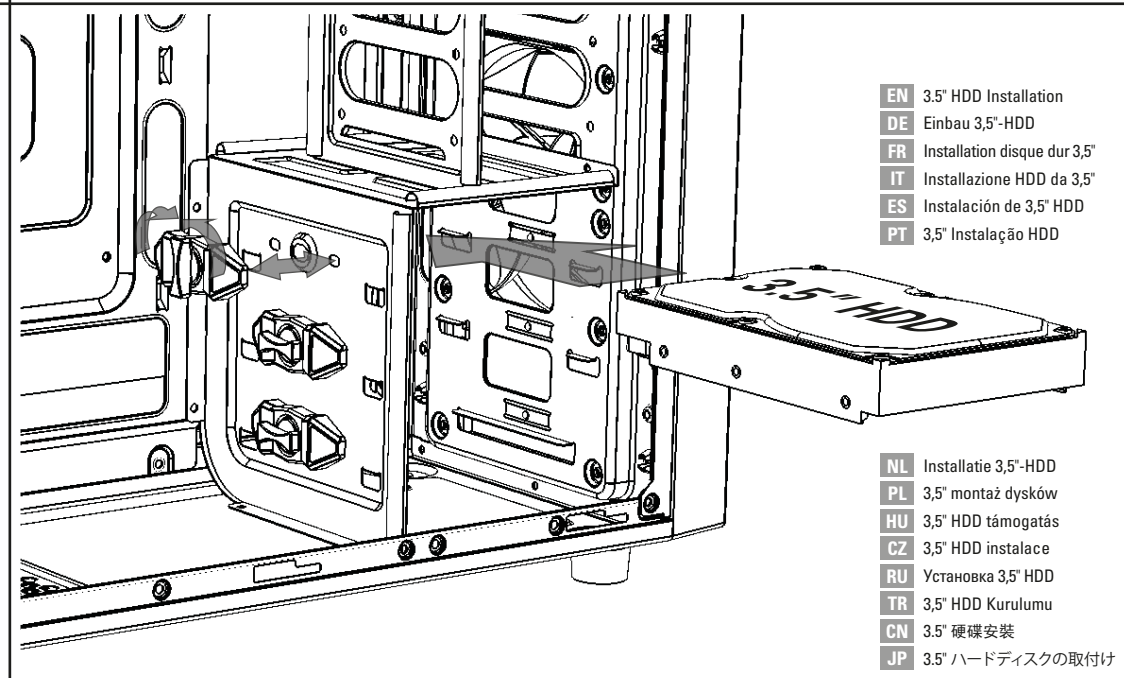

- EN 3.5" HDD Installation
- DE Einbau 3,5"-HDD
- FR Installation disque dur 3,5"
- IT Installazione HDD da 3,5"
- ES Instalación de 3,5" HDD
- PT 3,5" Instalação HDD
- NL Installatie 3,5"-HDD
- PL 3,5" montaż dysków
- HU 3,5" HDD támogatás
- CZ 3,5" HDD instalace
- RU Установка 3,5" HDD
- TR 3,5" HDD Kurulumu
- CN 3.5" 硬碟安裝
- JP 3.5" ハードディスクの取付け