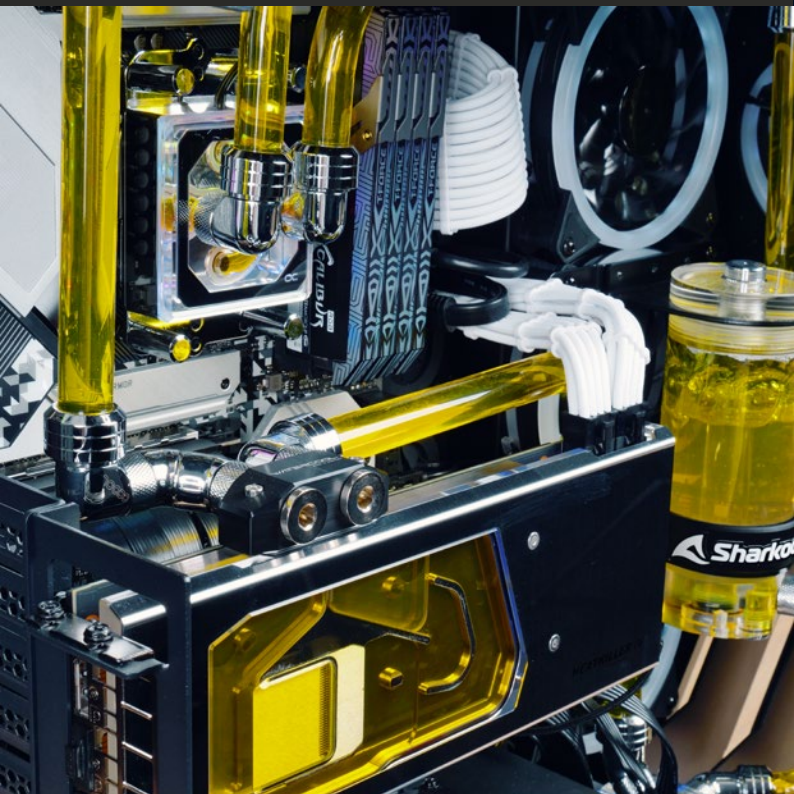

理想的散熱效能

ELITE SHARK CA700 不但有優雅的設計，且在每個方向都有氣流。即使系統滿載運作，也能一直保持理想的散熱效果。

多達八個 120 mm RGB LED 風扇，可有效降低零組件的溫度。內建五個風扇可以立即使用。