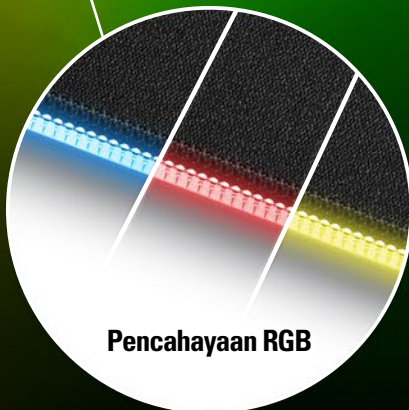

Sharkoon

1337 RGB

ILLUMINATED GAMING MOUSE MAT

FITUR

- Alas gaming mouse yang lembut dengan pencahayaan RGB
- Beragam mode pencahayaan
- Panduan kabel mouse terintegrasi
- Tinggi rendah hanya 3mm
- Tepat, bahan anti gelincir
- Dimensi ideal 359 x 279 x 3mm

FITUR TERDEPAN

ARENA MOUSE DENGAN PERBATASAN RGB

Semua fungsi dapat
d disesuaikan dengan
satu tombol

1337 RGB

ILLUMINATED GAMING MOUSE MAT

Umum:

- Permukaan: Tekstil
- Pencahayaan Dapat Disesuaikan: ✓
- Permukaan Karet Anti Gelincir: ✓
- Rajutan Awet: ✓
- Tinggi: 3 mm
- Berat termasuk Kabel: 225 g
- Konektor: USB
- Tekstil Kabel Jalin: ✓
- Panjang Kabel: 180 cm
- Dimensi (P x L x T): 359 x 279 x 9 mm